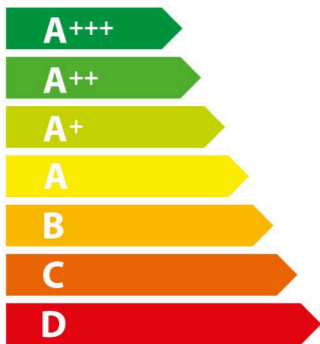

## HB632GBS1

**71** L

**0,87** kWh/Zyklus \*

**0,69** kWh/Zyklus \*

\* цикъл · cyklus · portion · zyklus · πρόγραμμα · ciclo · tsükkel · ohjelma · ciklus  
ciklas · cikls · čiklu · cyclus · cykl · ciclu · program · cykel