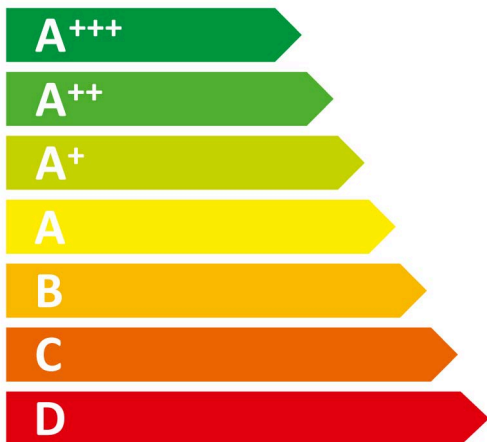

# ENERG

енергия · ενεργεια

Y

IJA

IE

IA

### CWK3R200

ENERGIA · ЕНЕРГИЯ · ΕΝΕΡΓΕΙΑ  
ENERGIJA · ENERGY · ENERGIE  
ENERGI

**212**  
kWh/annum

  
**175**  
min/cycle\*

  
**7,0**  
kg

  
**65**  
dB

  
**ABCDEFG**

\*цикъл · cyklus · portion · zyklus  
πρόγραμμα · ciclo · tsükkel  
ohjelma · ciklus · ciklas · cikls  
čiklu · cyclus · cykl · ciclu  
program · torkomgång