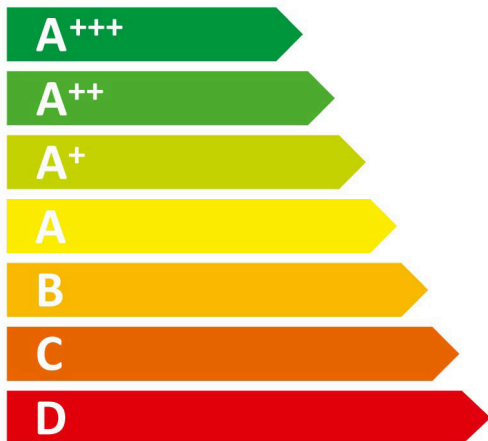

ENERG

енергия · ενεργεια

Constructa

CWF14N22

A+++

ENERJ
 ENERGIA · ЕНЕРГИЯ · ΕΝΕΡΓΕΙΑ
 ENERGIJA · ENERGY · ENERGIE
 ENERGI

157
 kWh/annum

9020
 L/annum