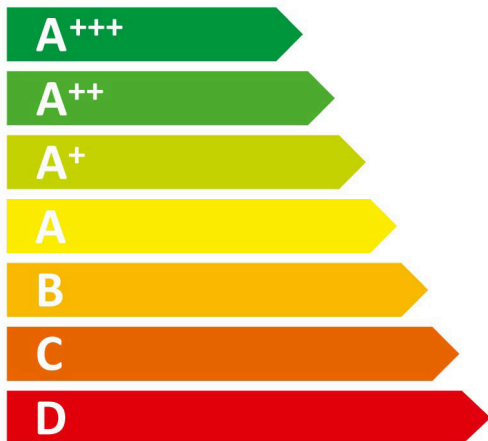

ENERG

енергия · ενεργεια

Constructa

CWF14E24

A+++

ENERGI
 ENERGIA · ЕНЕРГИЯ · ΕΝΕΡΓΕΙΑ
 ENERGIJA · ENERGY · ENERGIE
 ENERGI

152
 kWh/annum

10372
 L/annum