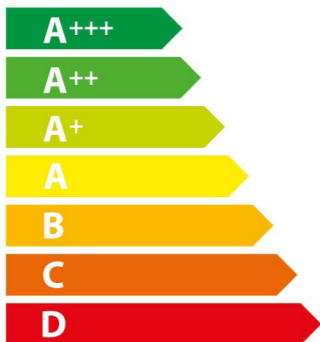

ENERG

енергия · ενέργεια

Constructa

CH10354

66 L

0,96 kWh/Zyklus*

0,88 kWh/Zyklus*

* цикъл · cyklus · portion · zykus · πρόγραμμα · ciclo · tsükkel · ohjelma · ciklus ciklas · cikls · čiklu · cyclus · cykl · ciclu · program · cykel