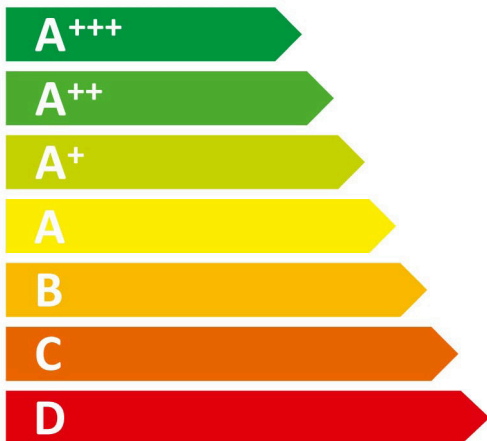

ENERG

енергия · ενεργεια

SIEMENS

WU14Q4B8DN

A+++

ENERGI
 ENERGIA · ЕНЕРГИЯ · ΕΝΕΡΓΕΙΑ
 ENERGIJA · ENERGY · ENERGIE
 ENERGI

135
 kWh/annum

9680
 L/annum