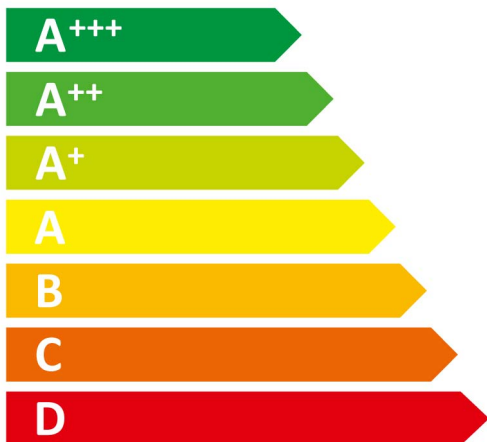

ENERG

енергия · ενεργεια

Y

IJA

IE

IA

SIEMENS

WT45H2S8DN

A++

ENERGIA · ЕНЕРГИЯ · ΕΝΕΡΓΕΙΑ
ENERGIJA · ENERGY · ENERGIE
ENERGI

236,0
kWh/annum

203
min/cycle*

8,0
kg

65
dB

ABCDEFG

*цикъл · cyklus · portion · zyklus
πρόγραμμα · ciclo · tsükkel
ohjelma · ciklus · ciklas · cikls
čiklu · cyclus · cykl · ciclu
program · torkomgång