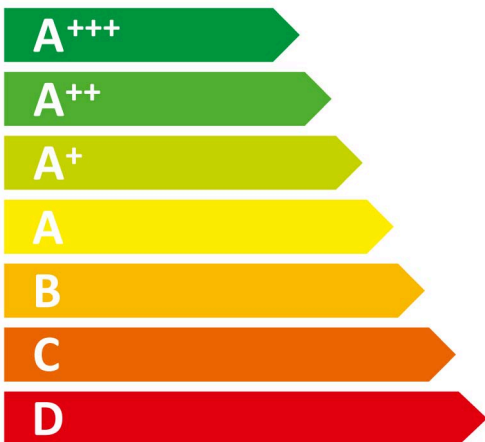

A+++

ENERGIA · ЕНЕРГИЯ · ΕΝΕΡΓΕΙΑ
ENERGIJA · ENERGY · ENERGIE
ENERGI

176

kWh/annum

165
min/cycle*

8,0
kg

64
dB

ABCDEFG