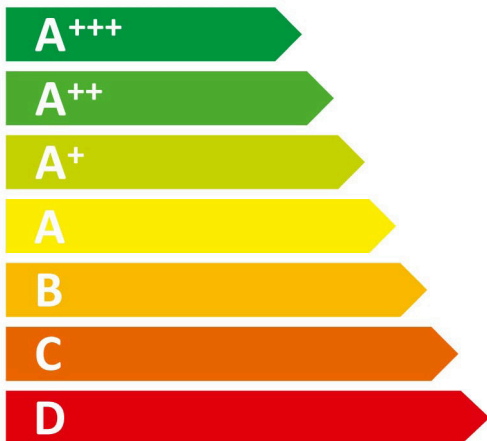

ENERG

енергия · ενεργεια

SIEMENS

WM14N1B8DN

A+++

ENERJİ
 ENERGIA · ЕНЕРГИЯ · ΕΝΕΡΓΕΙΑ
 ENERGIJA · ENERGY · ENERGIE
 ENERGI

176
 kWh/annum

9900
 L/annum