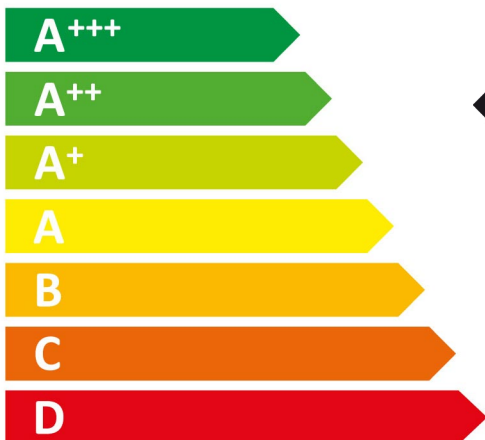

ENERG

енергия · ενεργεια

SIEMENS

SX76P030EU

ENERGIA · ЕНЕРГИЯ · ΕΝΕΡΓΕΙΑ
 ENERGIJA · ENERGY · ENERGIE
 ENERGI

262
 kWh/annum

2660
 L/annum

ABCDEFG