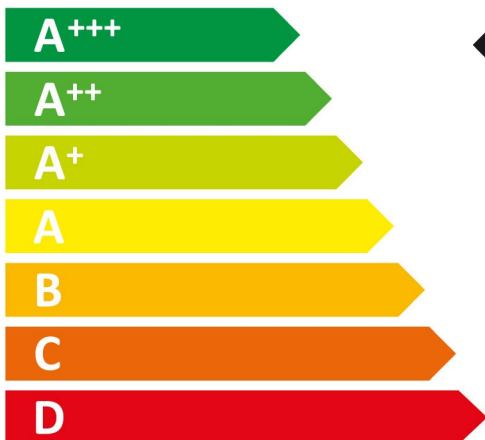

ENERG

енергия · ενεργεια

SIEMENS

SN657X06TE

ENERGIA · ЕНЕРГИЯ · ΕΝΕΡΓΕΙΑ
 ENERGIJA · ENERGY · ENERGIE
 ENERGI

237
 kWh/annum

2660
L/annum

ABCDEFG