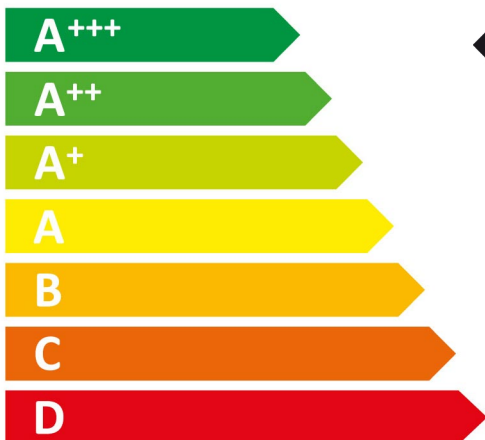

ENERG

енергия · ενεργεια

SIEMENS

SN478S06TS

ENERGIA · ЕНЕРГИЯ · ΕΝΕΡΓΕΙΑ
 ENERGIJA · ENERGY · ENERGIE
 ENERGI

237
 kWh/annum

2660
L/annum

ABCDEFG