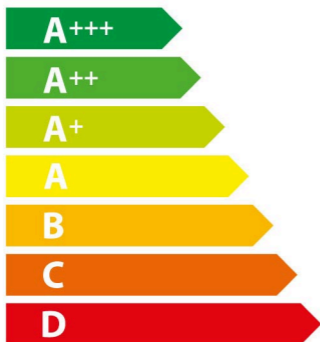

ENERG

енергия · ενέργεια

B17VR22N1

71 L

0,87 kWh/cycle *

0,69 kWh/cycle *

* цикъл · cyklus · portion · zyklus · πρόγραμμα · ciclo · tsükkel · ohjelma · ciklus ciklas · cikls · čiklu · cyclus · cykl · ciclu · program · cykel