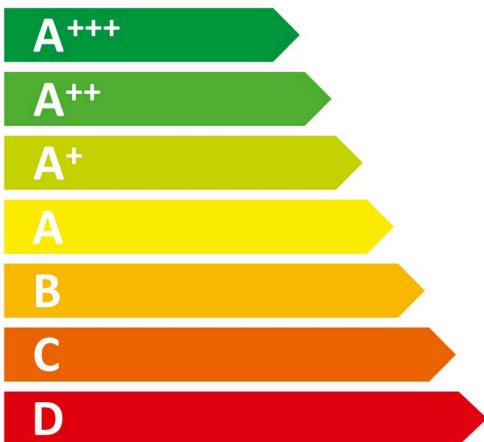

ENERG

енергия · ενεργεια

Y

IJA

IE

IA

BOSCH

WTW85590BY

A+++

ENERGIA · ЕНЕРГИЯ · ΕΝΕΡΓΕΙΑ
ENERGIJA · ENERGY · ENERGIE
ENERGI

176

kWh/annum

148

min/cycle*

8,0

kg