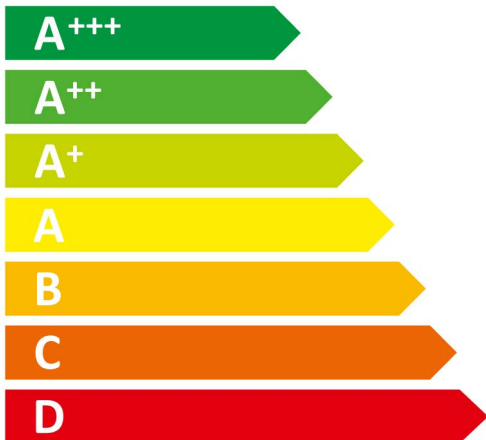

ENERG

енергия · ενεργεια

Y

IJA

IE

IA

SIEMENS

WT48Y7W3

A+++

ENERGIA · ЕНЕРГИЯ · ΕΝΕΡΓΕΙΑ
ENERGIJA · ENERGY · ENERGIE
ENERGI

158,0
kWh/annum

209
min/cycle*

8,0
kg

62
dB

ABCDEFG

*цикъл · cyklus · portion · zyklus
πρόγραμμα · ciclo · tsükkel
ohjelma · ciklus · ciklas · cikls
čiklu · cyclus · cykl · ciclu
program · torkomgång