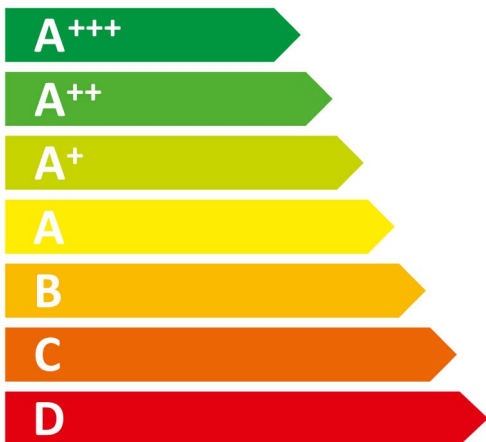

ENERG

енергия · ενεργεια

Y

IJA

IE

IA

SIEMENS

WT45W550BY

A++

ENERGIA · ЕНЕРГИЯ · ΕΝΕΡΓΕΙΑ
ENERGIJA · ENERGY · ENERGIE
ENERGI

258,0
kWh/annum

226
min/cycle*

9,0
kg

65
dB

ABCDEFG

*цикъл · cyklus · portion · zyklus
πρόγραμμα · ciclo · tsükkel
ohjelma · ciklus · ciklas · cikls
čiklu · cyclus · cykl · ciclu
program · torkomgång