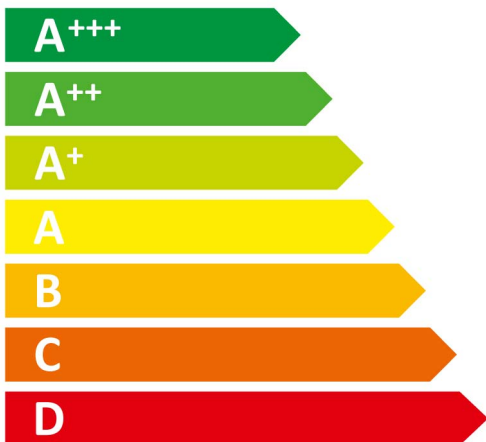

ENERG

енергия · ενεργεια

Y

IJA

IE

IA

SIEMENS

WT45H207CS

A++

ENERGIA · ЕНЕРГИЯ · ΕΝΕΡΓΕΙΑ
ENERGIJA · ENERGY · ENERGIE
ENERGI

212,0
kWh/annum

181
min/cycle*

7,0
kg

65
dB

*цикъл · cyklus · portion · zyklus
πρόγραμμα · ciclo · tsükkel
ohjelma · ciklus · ciklas · cikls
čiklu · cyclus · cykl · ciclu
program · torkomgång