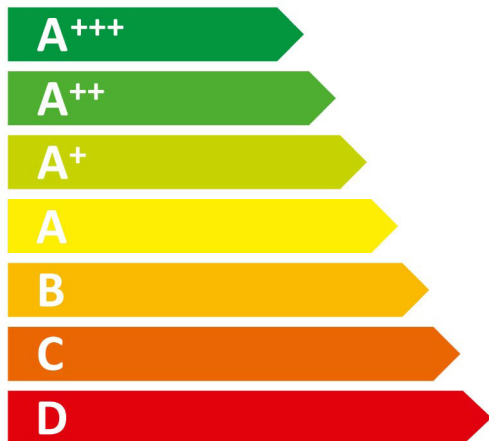

ENERG

енергия · ενεργεια

SIEMENS

WM12K268BY

A+++

ENERGI
 ENERGIA · ЕНЕРГИЯ · ΕΝΕΡΓΕΙΑ
 ENERGIJA · ENERGY · ENERGIE
 ENERGI

196
 kWh/annum

11220
 L/annum