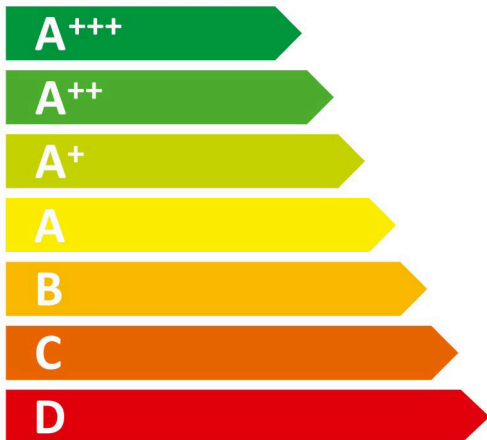

ENERG

енергия · ενεργεια

BOSCH

WLG20160BY

A+++

ENERGI
 ENERGIA · ЕНЕРГИЯ · ΕΝΕΡΓΕΙΑ
 ENERGIJA · ENERGY · ENERGIE
 ENERGI

131
 kWh/annum

8800
 L/annum

5,0
 kg

ABC**D**EFG

58dB

82dB