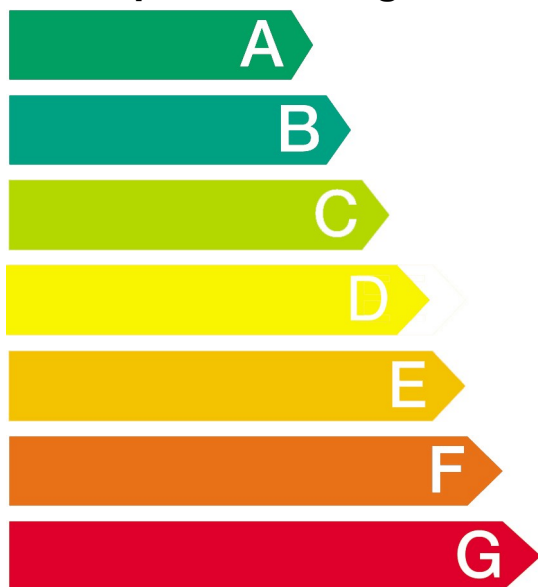

Energie

Kombinace pračka
se sušičkou

Výrobce

BOSCH

Model

WDU28560EU

Nižší spotřeba energie

A

Vyšší spotřeba energie

Spotřeba energie kWh

6,82

(při praní a sušení plné náplně při
60°C)

praní (pouze) kWh

1,22

Skutečná spotřeba vody bude záviset na tom, jak je
spotřebič používán.

Výsledek praní

A B C D E F G

A: vyšší

G: nižší

Počet otáček

1400

Kapacita

praní (pouze)

10,0

(bavlna) kg

sušení

6,0

Spotřeba vody (celkem) l

125

Hlučnost
(dB re 1 pW)

praní

47

odstřed'ování

71

sušení

61

Further information is contained
product brochures

Norma EN 60456 Pračka štítek směrnice 96/60/EC