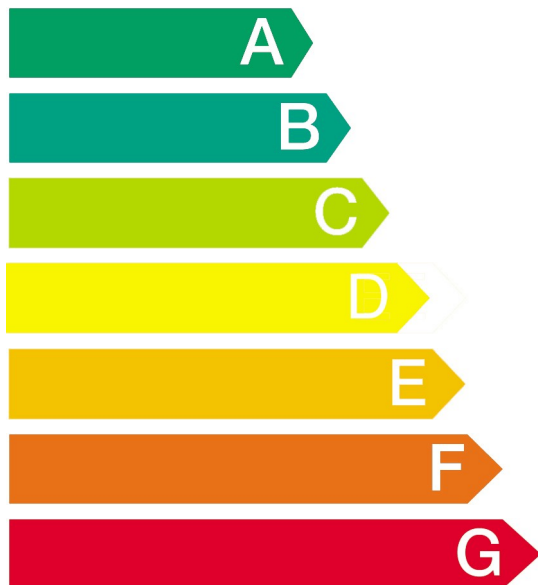

Energie

Kombinace pračka
se sušičkou

Výrobce

BOSCH

Model

WDU28540EU

Nižší spotřeba energie

A

Vyšší spotřeba energie

Spotřeba energie

kWh

6,82

(při praní a sušení plné náplně při
60°C)

praní (pouze)

kWh

1,22

Skutečná spotřeba vody bude záviset na tom, jak je
spotřebič používán.

Výsledek praní

A: vyšší

G: nižší

A B C D E F G

Počet otáček

1400

Kapacita

praní (pouze)

10,0

(bavlna) kg

sušení

6,0

Spotřeba vody (celkem) l

125

Hlučnost
(dB re 1 pW)

praní

47

odstřed'ování

71

sušení

61

Further information is contained
product brochures

Norma EN 60456 Pračka štítek směrnice 96/60/EC