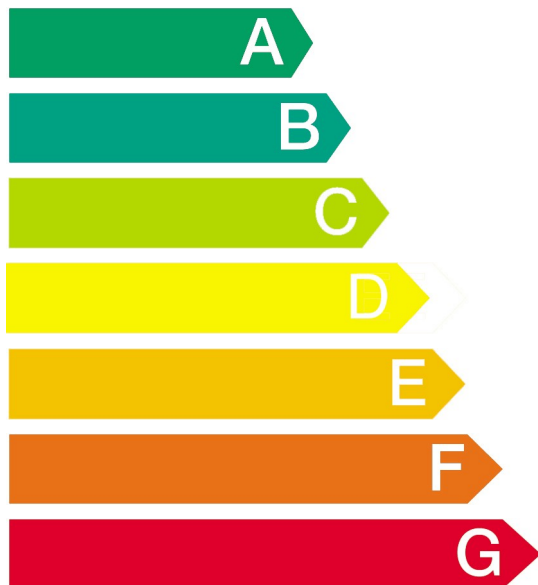

Nižší spotřeba energie

Vyšší spotřeba energie

Spotřeba energie kWh

4,76

(při praní a sušení plné náplně při
60°C)

praní (pouze) kWh

0,70

Skutečná spotřeba vody bude záviset na tom, jak je
spotřebič používán.