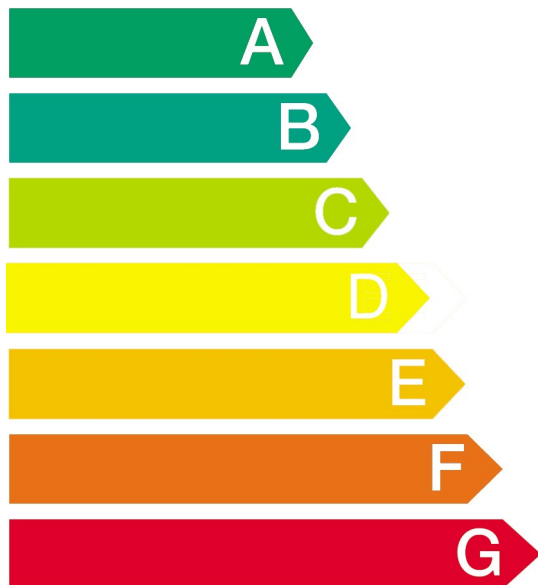

Model

WD15G442EU

Nižší spotřeba energie

Vyšší spotřeba energie

Spotřeba energie kWh

4,76

(při praní a sušení plné náplně při
60°C)

praní (pouze) kWh