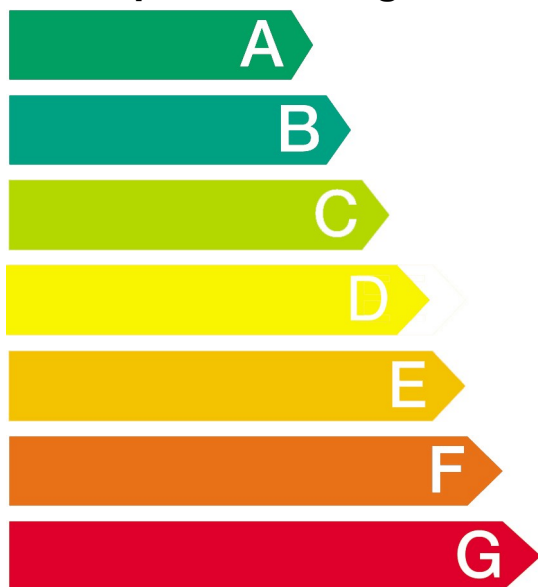

Model

WD14U540EU

Nižší spotřeba energie

Vyšší spotřeba energie

Spotřeba energie kWh

6,82

(při praní a sušení plné náplně při
60°C)

praní (pouze) kWh