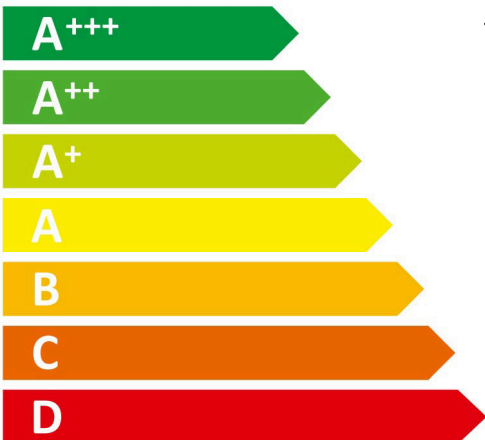

ENERG

енергия · ενεργεια

BOSCH

WAW28590BY

A+++

ENERGI
 ENERGIA · ЕНЕРГИЯ · ΕΝΕΡΓΕΙΑ
 ENERGIJA · ENERGY · ENERGIE
 ENERGI

97
 kWh/annum

9900
 L/annum