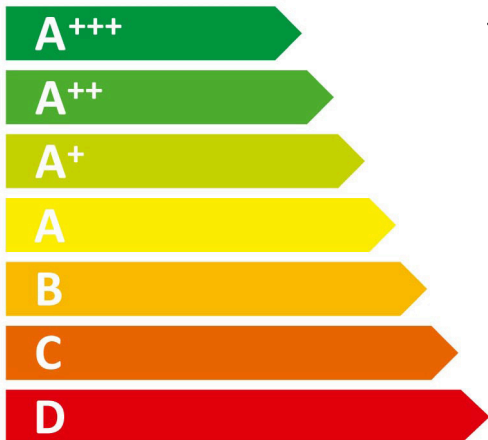

ENERG

енергия · ενεργεια

BOSCH

WAT24460BY

A+++

ENERGI
 ENERGIA · ЕНЕРГИЯ · ΕΝΕΡΓΕΙΑ
 ENERGIJA · ENERGY · ENERGIE
 ENERGI

137
 kWh/annum

9900
L/annum