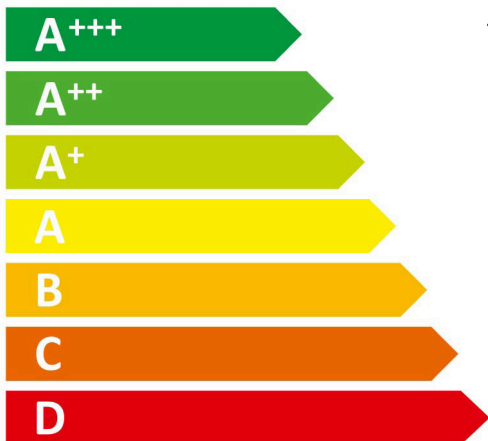

ENERG

енергия · ενεργεια

BOSCH

WAK24268BY

A+++

ENERGI
 ENERGIA · ЕНЕРГИЯ · ΕΝΕΡΓΕΙΑ
 ENERGIJA · ENERGY · ENERGIE
 ENERGI

196
 kWh/annum

11220
 L/annum