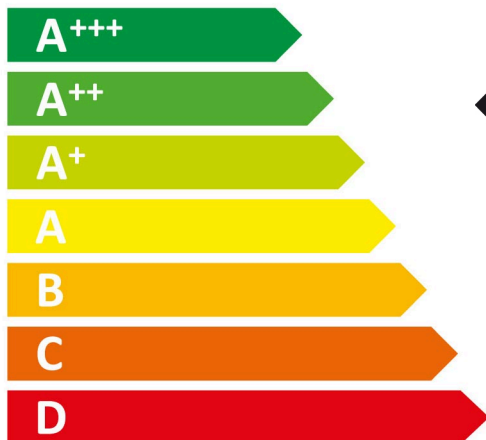

**ENERG**  
енергия · ενεργεια

**SIEMENS**

**SX536S03ME**

ENERGIA · ЕНЕРГИЯ · ΕΝΕΡΓΕΙΑ  
ENERGIJA · ENERGY · ENERGIE  
ENERGI

**266**  
kWh/annum

**2660**  
L/annum

ABCDEFG

x**14**