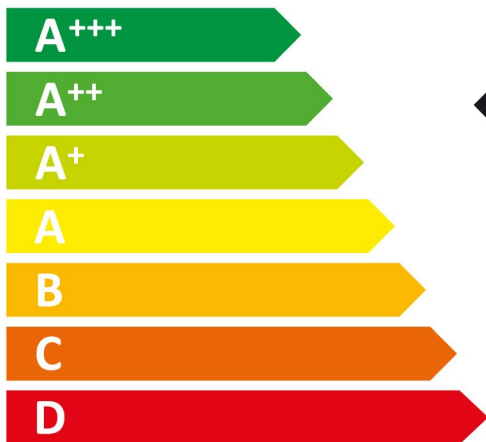

ENERG

енергия · ενεργεια

SIEMENS

SR66T097EU

ENERGIA · ЕНЕРГИЯ · ΕΝΕΡΓΕΙΑ
ENERGIJA · ENERGY · ENERGIE
ENERGI

211
kWh/annum

2660
L/annum

ABCDEFG