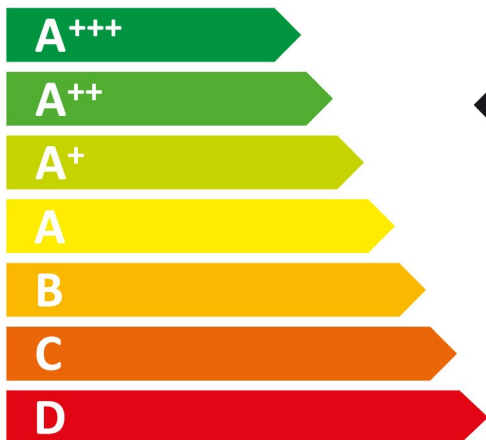

ENERG

енергия · ενεργεια

SIEMENS

SN65M045EU

ENERGIA · ЕНЕРГИЯ · ΕΝΕΡΓΕΙΑ
ENERGIJA · ENERGY · ENERGIE
ENERGI

262
kWh/ročně

2660
L/ročně

ABCDEFG