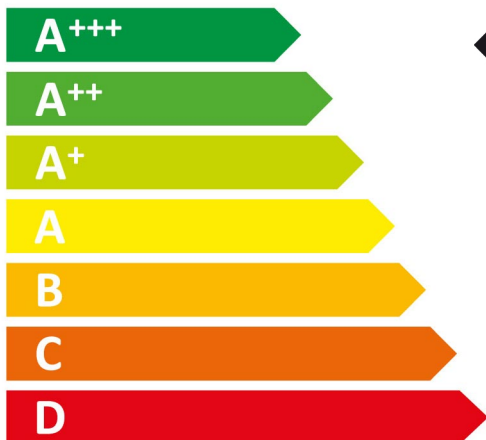

ENERG

енергия · ενεργεια

SIEMENS

SN578S03TE

ENERGIA · ЕНЕРГИЯ · ΕΝΕΡΓΕΙΑ
ENERGIJA · ENERGY · ENERGIE
ENERGI

211
kWh/ročně

2100
L/ročně

ABCDEFG