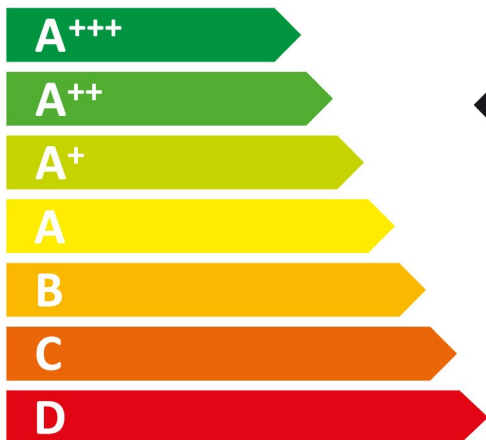

ENERG

енергия · ενεργεια

SIEMENS

SN56N597EU

ENERGIA · ЕНЕРГИЯ · ΕΝΕΡΓΕΙΑ
ENERGIJA · ENERGY · ENERGIE
ENERGI

266
kWh/ročně

2660
L/ročně

ABCDEFG