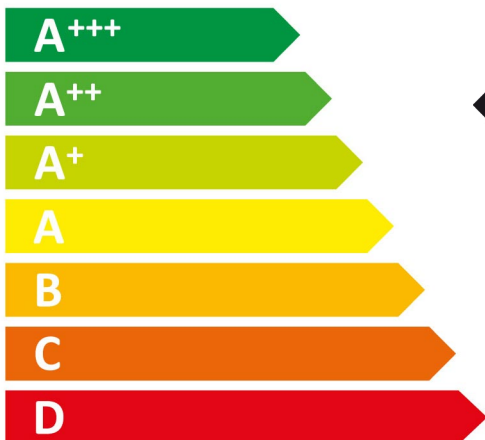

ENERG

енергия · ενεργεια

BOSCH

SMS58N88EU

ENERGIA · ЕНЕРГИЯ · ΕΝΕΡΓΕΙΑ
 ENERGIJA · ENERGY · ENERGIE
 ENERGI

266
 kWh/ročně

2660
 L/ročně

ABCDEFG