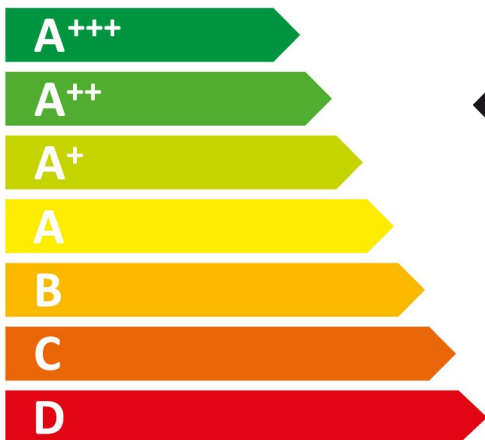

ENERG

енергия · ενεργεια

BOSCH

SMS46KI00E

ENERGIA · ЕНЕРГИЯ · ΕΝΕΡΓΕΙΑ
ENERGIJA · ENERGY · ENERGIE
ENERGI

262

kWh/annum

2100
L/annum