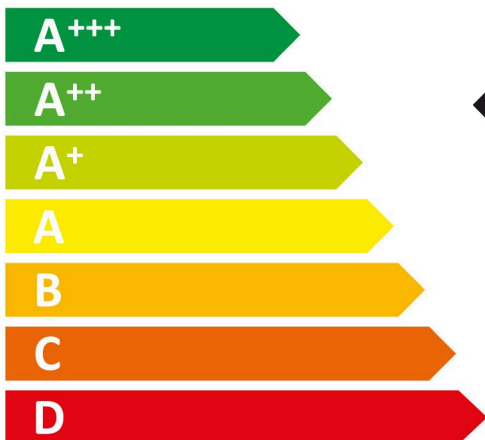

ENERG

енергия · ενεργεια

BOSCH

SMI68MS07E

ENERGIA · ЕНЕРГИЯ · ΕΝΕΡΓΕΙΑ
ENERGIJA · ENERGY · ENERGIE
ENERGI

262
kWh/annum

1820
L/annum

ABCDEFG