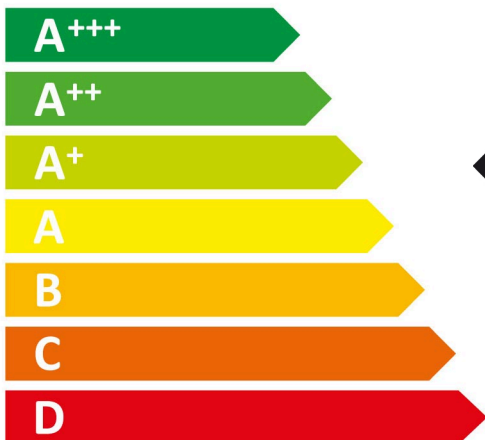

# ENERG

енергия · ενεργεια

### SK75M521EU

ENERGIA · ЕНЕРГИЯ · ΕΝΕΡΓΕΙΑ  
ENERGIJA · ENERGY · ENERGIE  
ENERGI

**174**  
kWh/annum

**2240**  
L/annum

ABCDEFG

x**6**

**47**  
dB