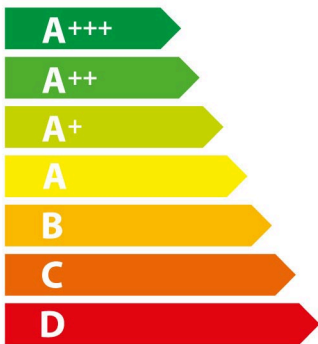

### HBG7741B1

**71** L

**0,87** kWh/cyklus \*

**0,69** kWh/cyklus \*

\* цикъл · cyklus · portion · zykus · πρόγραμμα · ciclo · tsükkel · ohjelma · ciklus ciklas · cikls · čiklu · cyclus · cykl · ciclu · program · cykel