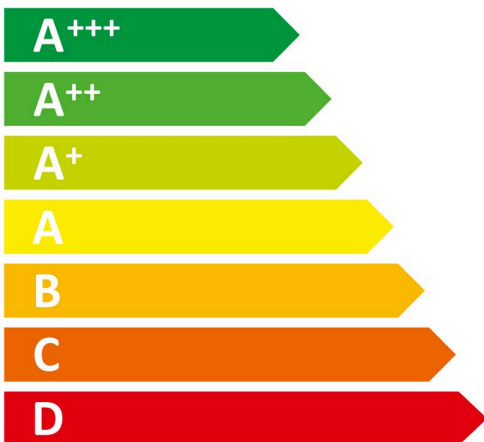

ENERG

енергия · ενεργεια

Y

IJA

IE

IA

BOSCH

WQH245B6BY

A+++

ENERGIA · ЕНЕРГИЯ · ΕΝΕΡΓΕΙΑ
ENERGIJA · ENERGY · ENERGIE
ENERGI

193

kWh/annum

195

min/cycle*

9,0

kg