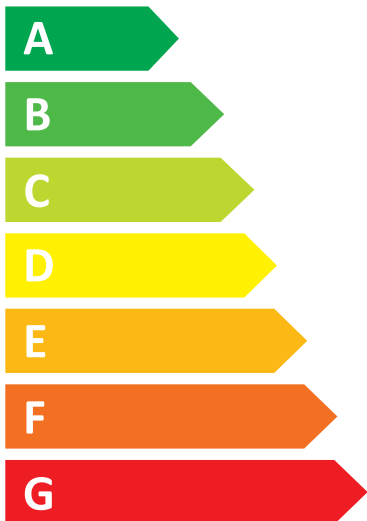

# ENERG

Bosch

WGG14202BY

**46** kWh /  100

**9.0** kg

**3:48**

**48** L

A**B**CDEFG