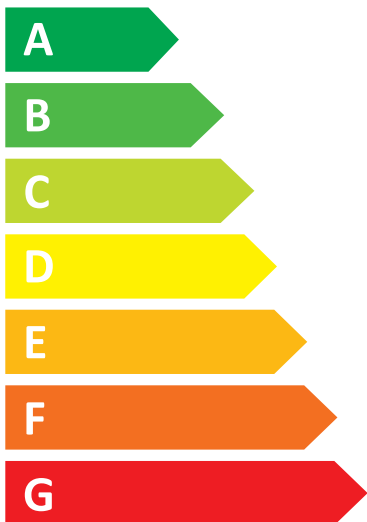

# ENERG

Bosch

WAN24170BY

**46** kWh / 

**8.0** kg

**3:33**

**47** L

A**B**CDEFG