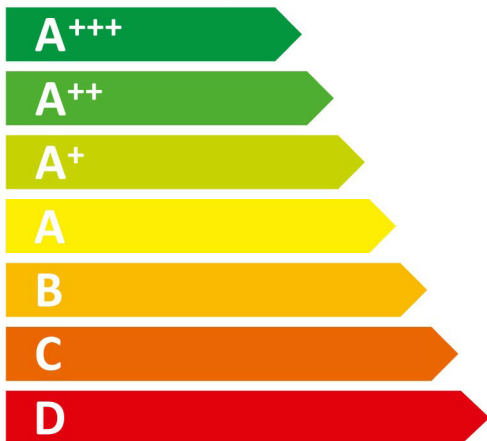

ENERG

енергия · ενεργεια

BOSCH

WAE20469BY

ENERJİ
 ENERGIA · ЕНЕРГИЯ · ΕΝΕΡΓΕΙΑ
 ENERGIJA · ENERGY · ENERGIE
 ENERGI

165,00
 kWh/annum

10686
 L/annum

7,0
 kg