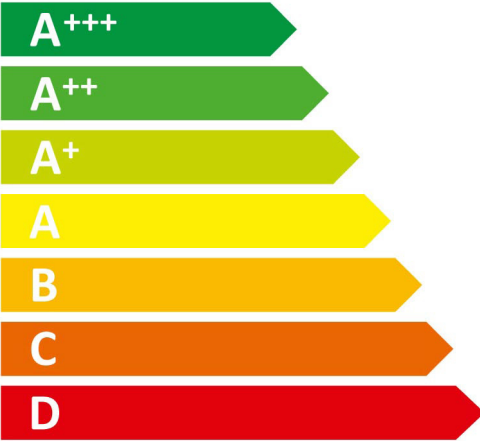

ENERG

енергия · ενεργεια

BOSCH

WAE20167BY

A+++

ENERJİ
 ENERGIA · ЕНЕРГИЯ · ΕΝΕΡΓΕΙΑ
 ENERGIJA · ENERGY · ENERGIE
 ENERGI

165,00

kWh/annum