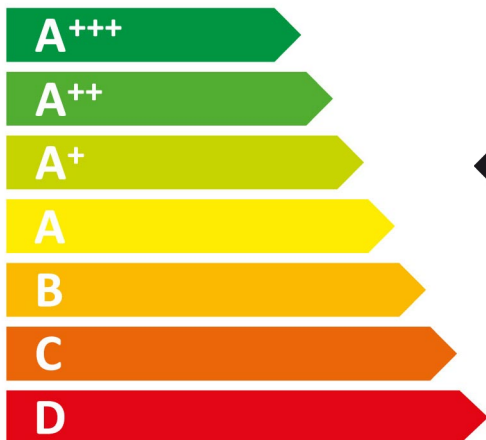

ENERG
енергия · ενεργεια

SIEMENS

SR65M091EU

ENERGIA · ЕНЕРГИЯ · ΕΝΕΡΓΕΙΑ
ENERGIJA · ENERGY · ENERGIE
ENERGI

237
kWh/annum

2660
L/annum

ABCDEFG

x**10**