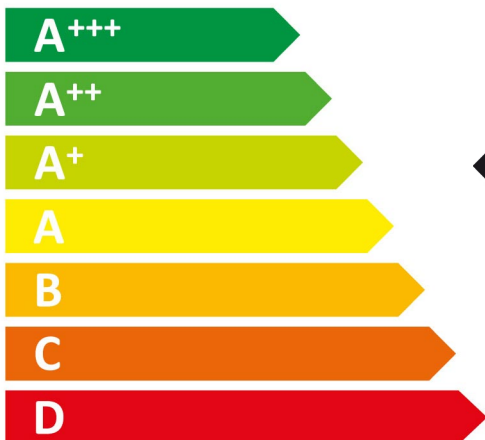

ENERG

енергия · ενεργεια

BOSCH

SPS58M98EU

ENERGIA · ЕНЕРГИЯ · ΕΝΕΡΓΕΙΑ
ENERGIJA · ENERGY · ENERGIE
ENERGI

237
kWh/annum

2660
L/annum

ABCDEFG