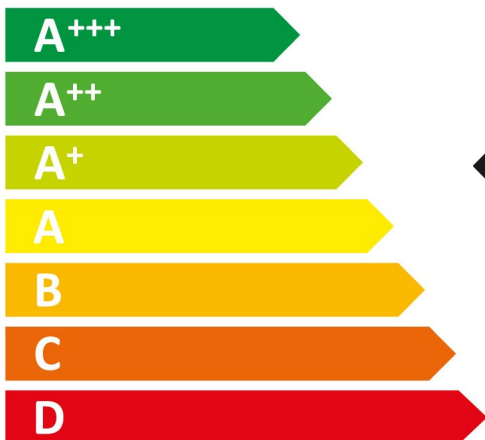

ENERG
енергия · ενεργεια

SIEMENS

SN24D201EU

ENERGIA · ЕНЕРГИЯ · ΕΝΕΡΓΕΙΑ
ENERGIJA · ENERGY · ENERGIE
ENERGI

290
kWh/annum

3360
L/annum

ABCDEFG

x**12**