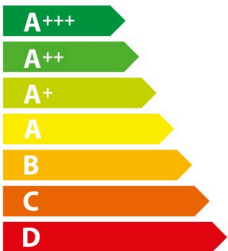

### DWW09W650

**110**  
kWh/annum

AB**C**DEFG

ABCDEF**G**

ABC**D**EFG

**69**dB