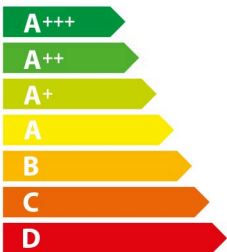

### DUL62FA20

**63**  
kWh/annum

ABCDEF**G**

ABCDEF**G**

ABCDEF**G**

**71**dB