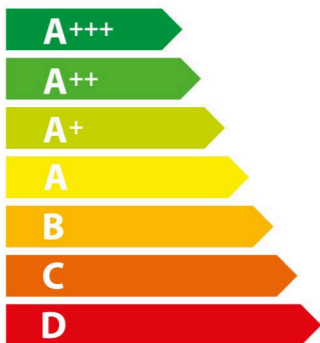

ENERG

енергия · ενέργεια

B6ACH7AN3F

A⁺

71 L

0,94 kWh/цикъл *

0,69 kWh/цикъл *

* цикъл · cyklus · portion · zyklus · πρόγραμμα · ciclo · tsükkel · ohjelma · ciklus ciklas · cikls · čiklu · cyclus · cykl · ciclu · program · cykel