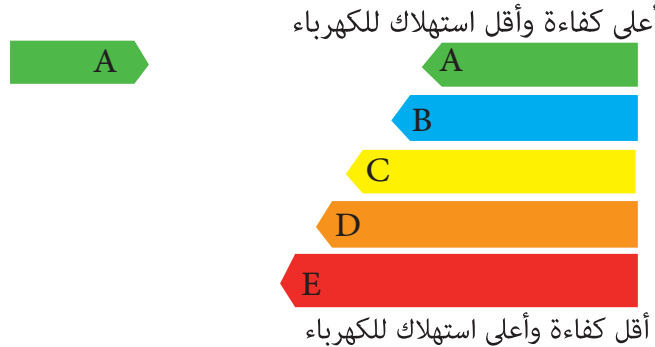

## بطاقة كفاءة الطاقة

غسالة الأطباق الكهربائية

الموديل : SPV40E40EU

الماركة : BOSCH

السعة : 9 فرد

الاستهلاك الشهري لهذا الموديل 17 كيلو وات / ساعة (280 دورة / شهر

طبقا للمواصفة القياسية المصرية رقم 2014/7820