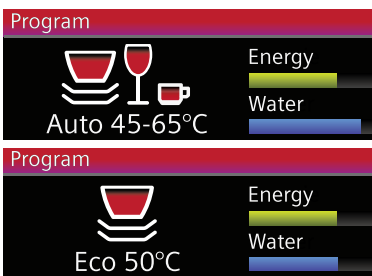

呵護貼心 Genuine Care

嶄新TFT彩色顯示屏

憑藉其高對比度和高解像度，嶄新TFT彩色顯示屏增加可視角度。清晰動畫確保快速並方便引領您掌握所有功能。這意味任何時間都在完美控制之中。

New TFT color display

With its high contrast and high resolution, the new TFT color display with plain text is now even more readable from different angles. Clear animations ensure a quick, intuitive grasp of all functions and better user guidance for even greater operating convenience. What this means for you: everything is under perfect control at all times.

防漏裝置

當洗碗碟機感測到任何滲漏情況便會即時中斷入水，避免滲漏情況影響其他傢具或電器，為家居增添多一重保障。

*若入水位置於隔壁倉，於間隔板上必須預留10厘米x10厘米的開孔位，讓置有防漏裝置的水喉可以穿過間隔板。

aquaStop

Immediately when the dishwasher senses a leak, it stops the water flow, and activates drainage of ponding to prevent harm to other furniture and appliances.

*If water connection is outside the cabinet of the machine, a 10 x 10cm cut-out hole on the cabinet partition is needed for the aquaStop pipe to pass through.