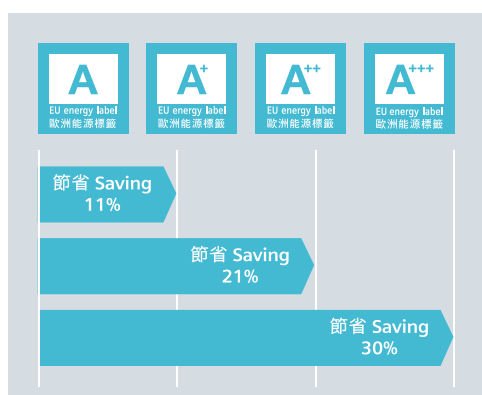

西門子家電 為您展現未來 Siemens. The future moving in.

致力發展 綠色科技

一直以來，西門子努力拓展環保技術，為您及下一代締造優質的生活。於1998至2013年間，西門子利用高效率發熱裝置、新改良的過濾系統及低耗電量的乾碗程式，令洗碗碟機的平均用電量下降50%，而用水量亦大幅減少60%。

Dedicated to development, green science and technologies

Siemens is continually striving to expand its environmental protection technologies, to create a high-quality, eco-friendly lifestyle for you and your children. From 1998 to 2013, our dishwashers' electricity and water consumption has dramatically reduced by 50% and 60% respectively, thanks to innovative technologies such as high-efficiency heating devices, improved filtering systems and power-saving drying programmes etc.

卓越能源效益 比最高級更優勝

歐洲於2010年底為能源效益標籤推出全新由A+++至D等共7個級別之能源效益標準，而洗碗碟機的乾碗效果則以A級為最高。西門子洗碗碟機除榮獲A至最高A+++評級，至尊級型號更比最高之A+++評級省電多10%，省電效率不言而喻。

Outstanding energy efficiency even better than highest rating

At the end of 2010, Europe introduced a new energy label with 7 energy efficiency standards, which range from A+++ to D. The drying performance of dishwashers have a highest attainable class of A. Siemens' dishwashers are proudly honoured with classes from A to the highest A+++.

Premium model even performs 10% more energy saving than A+++ class, proving its superior energy-saving capabilities.